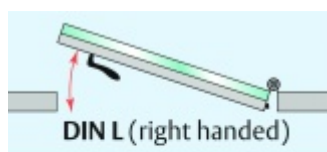

Automatická těsnící lišta Planet KG-MinE-S10 pro skleněné dveře a pasivní domy Nerez kartáčovaná, 1210 mm (lze zkrátit do 1085 mm), Pravé

Planet SWISS ®

ID produktu: 32114

Automatické dveřní těsnění Planet KG-MinE-S10 | 27 dB pro zvukotěsné dveře ze skla s propustností vzduchu, pro rovné a nerovné podlahy, uvolnění na straně závěsu s automatickou kompenzací pro šikmé podlahy. Paralelní spouštění, výška těsnění až 27 mm, silikonové těsnění. Materiál elox nebo kartáčovaná nerez.

Přehled výhod

- Speciálně pro domy Minergie, pasivní a úsporné domy KfW, klima
- Zvuková izolace se současným prouděním vzduchu
- Uzavřené místnosti s větráním / WC / koupelna
- Cirkulace vzduchu / vyvážení vzduchu
- Spádová výška těsnění až 27 mm
- Hladina zvukové pohltivosti až 27 dB s optimálním utěsněním
- Pro jednokřídlé a dvoukřídlé celoskleněné dveře s tloušťkou skla 10 mm.
- Průtok vzduchu max. 200 m³/h. Naměřená hodnota 30 m³/h při tlakovém rozdílu 3,9 Pa (šířka dveří 1050 mm)
- KG-MinE-S10 pro upevnění a lepení pro rovné, zvlněné, hrbaté, propadlé, šikmé a nerovné podlahy.
- Vysoce kvalitní silikonový lem, nastavitelný boční výstupek pro snadné nastavení výšky těsnění
- Záruka 7 let

Součástí balení jsou boční krytky, šroubky a protiplech