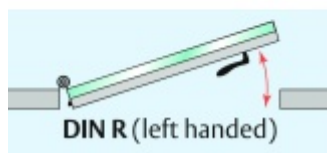

Automatická těsnící lišta Planet KG-MinE-S10 pro skleněné dveře a pasivní domy Nerez kartáčovaná, 1210 mm (lze zkrátit do 1085 mm), Pravé

Planet SWISS ®

ID produktu: 32114

Automatické dveřní těsnění Planet KG-MinE-S10 | 27 dB pro zvukotěsné dveře ze skla s propustností vzduchu, pro rovné a nerovné podlahy, uvolnění na straně závěsu s automatickou kompenzací pro šikmé podlahy. Paralelní spouštění, výška těsnění až 27 mm, silikonové těsnění. Materiál elox nebo kartáčovaná nerez.

Přehled výhod

- Speciálně pro domy Minergie, pasivní a úsporné domy KfW, klima
- Zvuková izolace se současným prouděním vzduchu
- Uzavřené místnosti s větráním / WC / koupelna
- Cirkulace vzduchu / vyvážení vzduchu
- Spádová výška těsnění až 27 mm
- Hladina zvukové pohltivosti až 27 dB s optimálním utěsněním
- Pro jednokřídlé a dvoukřídlé celoskleněné dveře s tloušťkou skla 10 mm.
- Průtok vzduchu max. 200 m³/h. Naměřená hodnota 30 m³/h při tlakovém rozdílu 3,9 Pa (šířka dveří 1050 mm)
- KG-MinE-S10 pro upevnění a lepení pro rovné, zvlněné, hrbaté, propadlé, šikmé a nerovné podlahy.
- Vysoce kvalitní silikonový lem, nastavitelný boční výstupek pro snadné nastavení výšky těsnění
- Záruka 7 let

Součástí balení jsou boční krytky, šroubky a protiplech