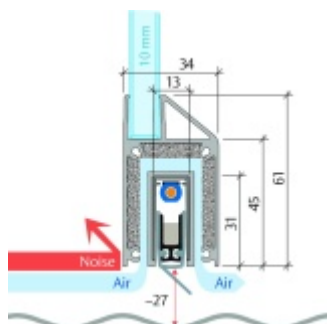

Automatická těsnící lišta Planet KG-MinE-S10 pro skleněné dveře a pasivní domy Nerez kartáčovaná, 1210 mm (lze zkrátit do 1085 mm), Pravé

Planet SWISS ®

ID produktu: 32114

Automatické dveřní těsnění Planet KG-MinE-S10 | 27 dB pro zvukotěsné dveře ze skla s propustností vzduchu, pro rovné a nerovné podlahy, uvolnění na straně závěsu s automatickou kompenzací pro šikmé podlahy. Paralelní spouštění, výška těsnění až 27 mm, silikonové těsnění. Materiál elox nebo kartáčovaná nerez.

Přehled výhod

- Speciálně pro domy Minergie, pasivní a úsporné domy KfW, klima
- Zvuková izolace se současným prouděním vzduchu
- Uzavřené místnosti s větráním / WC / koupelna
- Cirkulace vzduchu / vyvážení vzduchu
- Spádová výška těsnění až 27 mm
- Hladina zvukové pohltivosti až 27 dB s optimálním utěsněním
- Pro jednokřídlé a dvoukřídlé celoskleněné dveře s tloušťkou skla 10 mm.
- Průtok vzduchu max. 200 m³/h. Naměřená hodnota 30 m³/h při tlakovém rozdílu 3,9 Pa (šířka dveří 1050 mm)
- KG-MinE-S10 pro upevnění a lepení pro rovné, zvlněné, hrbaté, propadlé, šikmé a nerovné podlahy.
- Vysoce kvalitní silikonový lem, nastavitelný boční výstupek pro snadné nastavení výšky těsnění
- Záruka 7 let

Součástí balení jsou boční krytky, šroubky a protiplech