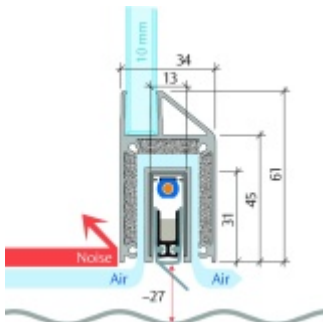

Automatická těsnící lišta Planet KG-MinE-S10 pro skleněné dveře a pasivní domy Nerez kartáčovaná, 1085 mm (lze zkrátit do 960 mm), Pravé

Planet SWISS

ID produktu: 32115

Automatické dveřní těsnění Planet KG-MinE-S10 | 27 dB pro zvukotěsné dveře ze skla s propustností vzduchu, pro rovné a nerovné podlahy, uvolnění na straně závěsu s automatickou kompenzací pro šikmé podlahy. Paralelní spouštění, výška těsnění až 27 mm, silikonové těsnění. Materiál elox nebo kartáčovaná nerez.

Přehled výhod

- Speciálně pro domy Minergie, pasivní a úsporné domy KfW, klima
- Zvuková izolace se současným prouděním vzduchu
- Uzavřené místnosti s větráním / WC / koupelna
- Cirkulace vzduchu / vyvážení vzduchu
- Spádová výška těsnění až 27 mm
- Hladina zvukové pohltivosti až 27 dB s optimálním utěsněním
- Pro jednokřídlé a dvoukřídlé celoskleněné dveře s tloušťkou skla 10 mm.
- Průtok vzduchu max. 200 m³/h. Naměřená hodnota 30 m³/h při tlakovém rozdílu 3,9 Pa (šířka dveří 1050 mm)
- KG-MinE-S10 pro upevnění a lepení pro rovné, zvlněné, hrbokaté, propadlé, šikmé a nerovné podlahy.
- Vysoce kvalitní silikonový lem, nastavitelný boční výstupek pro snadné nastavení výšky těsnění
- Záruka 7 let

Součástí balení jsou boční krytky, šroubky a protiplech