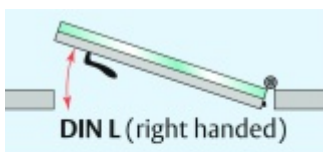

Automatická těsnící lišta Planet KG-MinE-S10 pro skleněné dveře a pasivní domy Nerez kartáčovaná, 1085 mm (lze zkrátit do 960 mm), Pravé

Planet SWISS

ID produktu: 32115

Automatické dveřní těsnění Planet KG-MinE-S10 | 27 dB pro zvukotěsné dveře ze skla s propustností vzduchu, pro rovné a nerovné podlahy, uvolnění na straně závěsu s automatickou kompenzací pro šikmé podlahy. Paralelní spouštění, výška těsnění až 27 mm, silikonové těsnění. Materiál elox nebo kartáčovaná nerez.

Přehled výhod

- Speciálně pro domy Minergie, pasivní a úsporné domy KfW, klima
- Zvuková izolace se současným prouděním vzduchu
- Uzavřené místnosti s větráním / WC / koupelna
- Cirkulace vzduchu / vyvážení vzduchu
- Spádová výška těsnění až 27 mm
- Hladina zvukové pohltivosti až 27 dB s optimálním utěsněním
- Pro jednokřídlé a dvoukřídlé celoskleněné dveře s tloušťkou skla 10 mm.
- Průtok vzduchu max. 200 m³/h. Naměřená hodnota 30 m³/h při tlakovém rozdílu 3,9 Pa (šířka dveří 1050 mm)
- KG-MinE-S10 pro upevnění a lepení pro rovné, zvlněné, hrbokaté, propadlé, šikmé a nerovné podlahy.
- Vysoce kvalitní silikonový lem, nastavitelný boční výstupek pro snadné nastavení výšky těsnění
- Záruka 7 let

Součástí balení jsou boční krytky, šroubky a protiplech