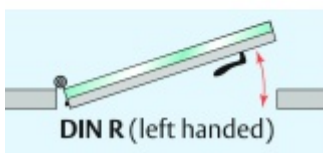

Automatická těsnící lišta Planet KG-MinE-S10 pro skleněné dveře a pasivní domy Nerez kartáčovaná, 1085 mm (lze zkrátit do 960 mm), Pravé

Planet SWISS

ID produktu: 32115

Automatické dveřní těsnění Planet KG-MinE-S10 | 27 dB pro zvukotěsné dveře ze skla s propustností vzduchu, pro rovné a nerovné podlahy, uvolnění na straně závěsu s automatickou kompenzací pro šikmé podlahy. Paralelní spouštění, výška těsnění až 27 mm, silikonové těsnění. Materiál elox nebo kartáčovaná nerez.

Přehled výhod

- Speciálně pro domy Minergie, pasivní a úsporné domy KfW, klima
- Zvuková izolace se současným prouděním vzduchu
- Uzavřené místnosti s větráním / WC / koupelna
- Cirkulace vzduchu / vyvážení vzduchu
- Spádová výška těsnění až 27 mm
- Hladina zvukové pohltivosti až 27 dB s optimálním utěsněním
- Pro jednokřídlé a dvoukřídlé celoskleněné dveře s tloušťkou skla 10 mm.
- Průtok vzduchu max. 200 m³/h. Naměřená hodnota 30 m³/h při tlakovém rozdílu 3,9 Pa (šířka dveří 1050 mm)
- KG-MinE-S10 pro upevnění a lepení pro rovné, zvlněné, hrbokaté, propadlé, šikmé a nerovné podlahy.
- Vysoce kvalitní silikonový lem, nastavitelný boční výstupek pro snadné nastavení výšky těsnění
- Záruka 7 let

Součástí balení jsou boční krytky, šroubky a protiplech