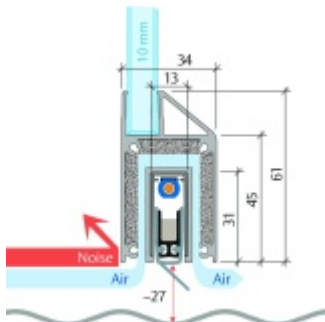

## Automatická těsnící lišta Planet KG-MinE-S10 pro skleněné dveře a pasivní domy Nerez kartáčovaná, 1085 mm ( lze zkrátit do 960 mm), Pravé

**Planet** SWISS

ID produktu: 32115

Automatické dveřní těsnění Planet KG-MinE-S10 | 27 dB pro zvukotěsné dveře ze skla s propustností vzduchu, pro rovné a nerovné podlahy, uvolnění na straně závěsu s automatickou kompenzací pro šikmé podlahy. Paralelní spouštění, výška těsnění až 27 mm, silikonové těsnění. Materiál elox nebo kartáčovaná nerez.

Přehled výhod

- Speciálně pro domy Minergie, pasivní a úsporné domy KfW, klima
- Zvuková izolace se současným prouděním vzduchu
- Uzavřené místnosti s větráním / WC / koupelna
- Cirkulace vzduchu / vyvážení vzduchu
- Spádová výška těsnění až 27 mm
- Hladina zvukové pohltivosti až 27 dB s optimálním utěsněním
- Pro jednokřídlé a dvoukřídlé celoskleněné dveře s tloušťkou skla 10 mm.
- Průtok vzduchu max. 200 m<sup>3</sup>/h. Naměřená hodnota 30 m<sup>3</sup>/h při tlakovém rozdílu 3,9 Pa (šířka dveří 1050 mm)
- KG-MinE-S10 pro upevnění a lepení pro rovné, zvlněné, hrbokaté, propadlé, šikmé a nerovné podlahy.
- Vysoce kvalitní silikonový lem, nastavitelný boční výstupek pro snadné nastavení výšky těsnění
- Záruka 7 let