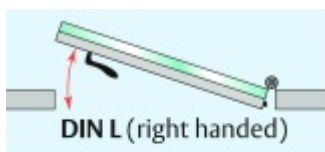

## Automatická těsnící lišta Planet KG-MinE-S10 pro skleněné dveře a pasivní domy Nerez kartáčovaná, 1085 mm ( lze zkrátit do 960 mm), Pravé

**Planet** SWISS

ID produktu: 32115

Automatické dveřní těsnění Planet KG-MinE-S10 | 27 dB pro zvukotěsné dveře ze skla s propustností vzduchu, pro rovné a nerovné podlahy, uvolnění na straně závěsu s automatickou kompenzací pro šikmé podlahy. Paralelní spouštění, výška těsnění až 27 mm, silikonové těsnění. Materiál elox nebo kartáčovaná nerez.

Přehled výhod

- Speciálně pro domy Minergie, pasivní a úsporné domy KfW, klima
- Zvuková izolace se současným prouděním vzduchu
- Uzavřené místnosti s větráním / WC / koupelna
- Cirkulace vzduchu / vyvážení vzduchu
- Spádová výška těsnění až 27 mm
- Hladina zvukové pohltivosti až 27 dB s optimálním utěsněním
- Pro jednokřídlé a dvoukřídlé celoskleněné dveře s tloušťkou skla 10 mm.
- Průtok vzduchu max. 200 m<sup>3</sup>/h. Naměřená hodnota 30 m<sup>3</sup>/h při tlakovém rozdílu 3,9 Pa (šířka dveří 1050 mm)
- KG-MinE-S10 pro upevnění a lepení pro rovné, zvlněné, hrbokaté, propadlé, šikmé a nerovné podlahy.
- Vysoce kvalitní silikonový lem, nastavitelný boční výstupek pro snadné nastavení výšky těsnění
- Záruka 7 let