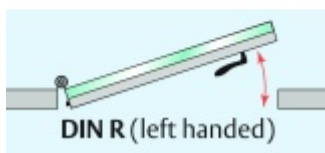

## Automatická těsnící lišta Planet KG-MinE-S10 pro skleněné dveře a pasivní domy Nerez kartáčovaná, 1085 mm ( lze zkrátit do 960 mm), Pravé

**Planet** SWISS

ID produktu: 32115

Automatické dveřní těsnění Planet KG-MinE-S10 | 27 dB pro zvukotěsné dveře ze skla s propustností vzduchu, pro rovné a nerovné podlahy, uvolnění na straně závěsu s automatickou kompenzací pro šikmé podlahy. Paralelní spouštění, výška těsnění až 27 mm, silikonové těsnění. Materiál elox nebo kartáčovaná nerez.

Přehled výhod

- Speciálně pro domy Minergie, pasivní a úsporné domy KfW, klima
- Zvuková izolace se současným prouděním vzduchu
- Uzavřené místnosti s větráním / WC / koupelna
- Cirkulace vzduchu / vyvážení vzduchu
- Spádová výška těsnění až 27 mm
- Hladina zvukové pohltivosti až 27 dB s optimálním utěsněním
- Pro jednokřídlé a dvoukřídlé celoskleněné dveře s tloušťkou skla 10 mm.
- Průtok vzduchu max. 200 m<sup>3</sup>/h. Naměřená hodnota 30 m<sup>3</sup>/h při tlakovém rozdílu 3,9 Pa (šířka dveří 1050 mm)
- KG-MinE-S10 pro upevnění a lepení pro rovné, zvlněné, hrbokaté, propadlé, šikmé a nerovné podlahy.
- Vysoce kvalitní silikonový lem, nastavitelný boční výstupek pro snadné nastavení výšky těsnění
- Záruka 7 let