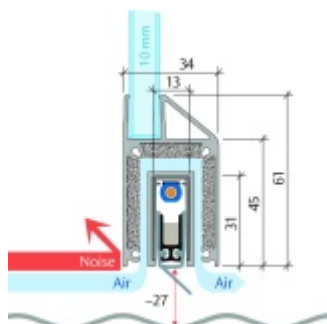

Automatická těsnící lišta Planet KG-MinE-S10 pro skleněné dveře a pasivní domy Nerez kartáčovaná, 960 mm (lze zkrátit do 835 mm), Pravé

Planet SWISS

ID produktu: 32116

Automatické dveřní těsnění Planet KG-MinE-S10 | 27 dB pro zvukotěsné dveře ze skla s propustností vzduchu, pro rovné a nerovné podlahy, uvolnění na straně závěsu s automatickou kompenzací pro šikmé podlahy. Paralelní spouštění, výška těsnění až 27 mm, silikonové těsnění. Materiál elox nebo kartáčovaná nerez.

Přehled výhod

- Speciálně pro domy Minergie, pasivní a úsporné domy KfW, klima
- Zvuková izolace se současným prouděním vzduchu
- Uzavřené místnosti s větráním / WC / koupelna
- Cirkulace vzduchu / vyvážení vzduchu
- Spádová výška těsnění až 27 mm
- Hladina zvukové pohltivosti až 27 dB s optimálním utěsněním
- Pro jednokřídlé a dvoukřídlé celoskleněné dveře s tloušťkou skla 10 mm.
- Průtok vzduchu max. 200 m³/h. Naměřená hodnota 30 m³/h při tlakovém rozdílu 3,9 Pa (šířka dveří 1050 mm)
- KG-MinE-S10 pro upevnění a lepení pro rovné, zvlněné, hrbaté, šikmé a nerovné podlahy.
- Vysoce kvalitní silikonový lem, nastavitelný boční výstupek pro snadné nastavení výšky těsnění
- Záruka 7 let