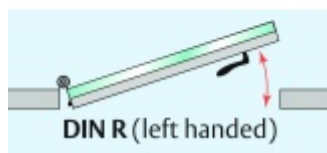

Automatická těsnící lišta Planet KG-MinE-S10 pro skleněné dveře a pasivní domy Nerez kartáčovaná, 960 mm (lze zkrátit do 835 mm), Pravé

Planet SWISS

ID produktu: 32116

Automatické dveřní těsnění Planet KG-MinE-S10 | 27 dB pro zvukotěsné dveře ze skla s propustností vzduchu, pro rovné a nerovné podlahy, uvolnění na straně závěsu s automatickou kompenzací pro šikmé podlahy. Paralelní spouštění, výška těsnění až 27 mm, silikonové těsnění. Materiál elox nebo kartáčovaná nerez.

Přehled výhod

- Speciálně pro domy Minergie, pasivní a úsporné domy KfW, klima
- Zvuková izolace se současným prouděním vzduchu
- Uzavřené místnosti s větráním / WC / koupelna
- Cirkulace vzduchu / vyvážení vzduchu
- Spádová výška těsnění až 27 mm
- Hladina zvukové pohltivosti až 27 dB s optimálním utěsněním
- Pro jednokřídlé a dvoukřídlé celoskleněné dveře s tloušťkou skla 10 mm.
- Průtok vzduchu max. 200 m³/h. Naměřená hodnota 30 m³/h při tlakovém rozdílu 3,9 Pa (šířka dveří 1050 mm)
- KG-MinE-S10 pro upevnění a lepení pro rovné, zvlněné, hrbaté, šikmé a nerovné podlahy.
- Vysoce kvalitní silikonový lem, nastavitelný boční výstupek pro snadné nastavení výšky těsnění
- Záruka 7 let