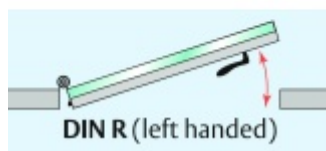

Automatická těsnící lišta Planet KG-MinE-S10 pro skleněné dveře a pasivní domy Nerez kartáčovaná, 960 mm (lze zkrátit do 835 mm), Pravé

Planet SWISS

ID produktu: 32116

Automatické dveřní těsnění Planet KG-MinE-S10 | 27 dB pro zvukotěsné dveře ze skla s propustností vzduchu, pro rovné a nerovné podlahy, uvolnění na straně závěsu s automatickou kompenzací pro šikmé podlahy. Paralelní spouštění, výška těsnění až 27 mm, silikonové těsnění. Materiál elox nebo kartáčovaná nerez.

Přehled výhod

- Speciálně pro domy Minergie, pasivní a úsporné domy KfW, klima
- Zvuková izolace se současným prouděním vzduchu
- Uzavřené místnosti s větráním / WC / koupelna
- Cirkulace vzduchu / vyvážení vzduchu
- Spádová výška těsnění až 27 mm
- Hladina zvukové pohltivosti až 27 dB s optimálním utěsněním
- Pro jednokřídlé a dvoukřídlé celoskleněné dveře s tloušťkou skla 10 mm.
- Průtok vzduchu max. 200 m³/h. Naměřená hodnota 30 m³/h při tlakovém rozdílu 3,9 Pa (šířka dveří 1050 mm)
- KG-MinE-S10 pro upevnění a lepení pro rovné, zvlněné, hrbaté, propadlé, šikmé a nerovné podlahy.
- Vysoce kvalitní silikonový lem, nastavitelný boční výstupek pro snadné nastavení výšky těsnění
- Záruka 7 let