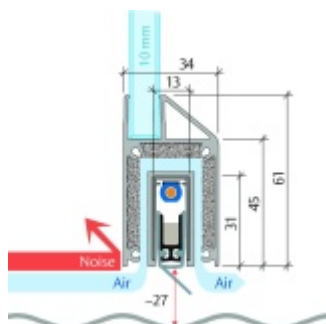

Automatická těsnící lišta Planet KG-MinE-S10 pro skleněné dveře a pasivní domy Nerez kartáčovaná, 960 mm (lze zkrátit do 835 mm), Pravé

Planet SWISS

ID produktu: 32116

Automatické dveřní těsnění Planet KG-MinE-S10 | 27 dB pro zvukotěsné dveře ze skla s propustností vzduchu, pro rovné a nerovné podlahy, uvolnění na straně závěsu s automatickou kompenzací pro šikmé podlahy. Paralelní spouštění, výška těsnění až 27 mm, silikonové těsnění. Materiál elox nebo kartáčovaná nerez.

Přehled výhod

- Speciálně pro domy Minergie, pasivní a úsporné domy KfW, klima
- Zvuková izolace se současným prouděním vzduchu
- Uzavřené místnosti s větráním / WC / koupelna
- Cirkulace vzduchu / vyvážení vzduchu
- Spádová výška těsnění až 27 mm
- Hladina zvukové pohltivosti až 27 dB s optimálním utěsněním
- Pro jednokřídlé a dvoukřídlé celoskleněné dveře s tloušťkou skla 10 mm.
- Průtok vzduchu max. 200 m³/h. Naměřená hodnota 30 m³/h při tlakovém rozdílu 3,9 Pa (šířka dveří 1050 mm)
- KG-MinE-S10 pro upevnění a lepení pro rovné, zvlněné, hrbaté, propadlé, šikmé a nerovné podlahy.
- Vysoce kvalitní silikonový lem, nastavitelný boční výstupek pro snadné nastavení výšky těsnění
- Záruka 7 let