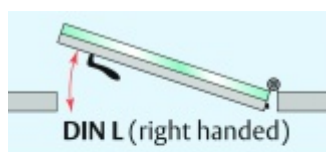

Automatická těsnící lišta Planet KG-MinE-S10 pro skleněné dveře a pasivní domy Nerez kartáčovaná, 960 mm (lze zkrátit do 835 mm), Pravé

Planet SWISS

ID produktu: 32116

Automatické dveřní těsnění Planet KG-MinE-S10 | 27 dB pro zvukotěsné dveře ze skla s propustností vzduchu, pro rovné a nerovné podlahy, uvolnění na straně závěsu s automatickou kompenzací pro šikmé podlahy. Paralelní spouštění, výška těsnění až 27 mm, silikonové těsnění. Materiál elox nebo kartáčovaná nerez.

Přehled výhod

- Speciálně pro domy Minergie, pasivní a úsporné domy KfW, klima
- Zvuková izolace se současným prouděním vzduchu
- Uzavřené místnosti s větráním / WC / koupelna
- Cirkulace vzduchu / vyvážení vzduchu
- Spádová výška těsnění až 27 mm
- Hladina zvukové pohltivosti až 27 dB s optimálním utěsněním
- Pro jednokřídlé a dvoukřídlé celoskleněné dveře s tloušťkou skla 10 mm.
- Průtok vzduchu max. 200 m³/h. Naměřená hodnota 30 m³/h při tlakovém rozdílu 3,9 Pa (šířka dveří 1050 mm)
- KG-MinE-S10 pro upevnění a lepení pro rovné, zvlněné, hrbaté, propadlé, šikmé a nerovné podlahy.
- Vysoce kvalitní silikonový lem, nastavitelný boční výstupek pro snadné nastavení výšky těsnění
- Záruka 7 let