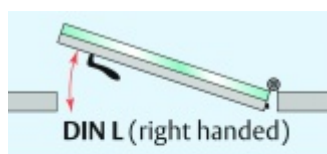

Automatická těsnící lišta Planet KG-MinE-S10 pro skleněné dveře a pasivní domy Nerez kartáčovaná, 835 mm (lze zkrátit do 710 mm), Pravé

Planet SWISS

ID produktu: 32117

Automatické dveřní těsnění Planet KG-MinE-S10 | 27 dB pro zvukotěsné dveře ze skla s propustností vzduchu, pro rovné a nerovné podlahy, uvolnění na straně závěsu s automatickou kompenzací pro šikmé podlahy. Paralelní spouštění, výška těsnění až 27 mm, silikonové těsnění. Materiál elox nebo kartáčovaná nerez.

Přehled výhod

- Speciálně pro domy Minergie, pasivní a úsporné domy KfW, klima
- Zvuková izolace se současným prouděním vzduchu
- Uzavřené místnosti s větráním / WC / koupelna
- Cirkulace vzduchu / vyvážení vzduchu
- Spádová výška těsnění až 27 mm
- Hladina zvukové pohltivosti až 27 dB s optimálním utěsněním
- Pro jednokřídlé a dvoukřídlé celoskleněné dveře s tloušťkou skla 10 mm.
- Průtok vzduchu max. 200 m³/h. Naměřená hodnota 30 m³/h při tlakovém rozdílu 3,9 Pa (šířka dveří 1050 mm)
- KG-MinE-S10 pro upevnění a lepení pro rovné, zvlněné, hrbaté, propadlé, šikmé a nerovné podlahy.
- Vysoce kvalitní silikonový lem, nastavitelný boční výstupek pro snadné nastavení výšky těsnění
- Záruka 7 let