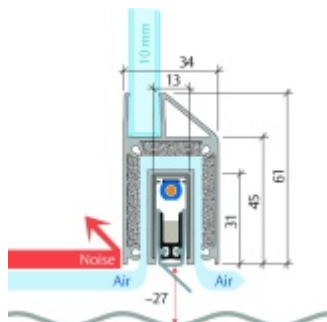

Automatická těsnící lišta Planet KG-MinE-S10 pro skleněné dveře a pasivní domy Nerez kartáčovaná, 835 mm (lze zkrátit do 710 mm), Pravé

Planet SWISS

ID produktu: 32117

Automatické dveřní těsnění Planet KG-MinE-S10 | 27 dB pro zvukotěsné dveře ze skla s propustností vzduchu, pro rovné a nerovné podlahy, uvolnění na straně závěsu s automatickou kompenzací pro šikmé podlahy. Paralelní spouštění, výška těsnění až 27 mm, silikonové těsnění. Materiál elox nebo kartáčovaná nerez.

Přehled výhod

- Speciálně pro domy Minergie, pasivní a úsporné domy KfW, klima
- Zvuková izolace se současným prouděním vzduchu
- Uzavřené místnosti s větráním / WC / koupelna
- Cirkulace vzduchu / vyvážení vzduchu
- Spádová výška těsnění až 27 mm
- Hladina zvukové pohltivosti až 27 dB s optimálním utěsněním
- Pro jednokřídlé a dvoukřídlé celoskleněné dveře s tloušťkou skla 10 mm.
- Průtok vzduchu max. 200 m³/h. Naměřená hodnota 30 m³/h při tlakovém rozdílu 3,9 Pa (šířka dveří 1050 mm)
- KG-MinE-S10 pro upevnění a lepení pro rovné, zvlněné, hrbaté, propadlé, šikmé a nerovné podlahy.
- Vysoce kvalitní silikonový lem, nastavitelný boční výstupek pro snadné nastavení výšky těsnění
- Záruka 7 let