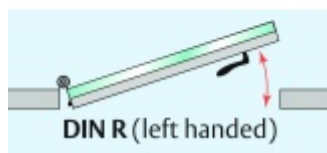

Automatická těsnící lišta Planet KG-MinE-S10 pro skleněné dveře a pasivní domy Nerez kartáčovaná, 835 mm (lze zkrátit do 710 mm), Pravé

Planet SWISS

ID produktu: 32117

Automatické dveřní těsnění Planet KG-MinE-S10 | 27 dB pro zvukotěsné dveře ze skla s propustností vzduchu, pro rovné a nerovné podlahy, uvolnění na straně závěsu s automatickou kompenzací pro šikmé podlahy. Paralelní spouštění, výška těsnění až 27 mm, silikonové těsnění. Materiál elox nebo kartáčovaná nerez.

Přehled výhod

- Speciálně pro domy Minergie, pasivní a úsporné domy KfW, klima
- Zvuková izolace se současným prouděním vzduchu
- Uzavřené místnosti s větráním / WC / koupelna
- Cirkulace vzduchu / vyvážení vzduchu
- Spádová výška těsnění až 27 mm
- Hladina zvukové pohltivosti až 27 dB s optimálním utěsněním
- Pro jednokřídlé a dvoukřídlé celoskleněné dveře s tloušťkou skla 10 mm.
- Průtok vzduchu max. 200 m³/h. Naměřená hodnota 30 m³/h při tlakovém rozdílu 3,9 Pa (šířka dveří 1050 mm)
- KG-MinE-S10 pro upevnění a lepení pro rovné, zvlněné, hrbaté, propadlé, šikmé a nerovné podlahy.
- Vysoce kvalitní silikonový lem, nastavitelný boční výstupek pro snadné nastavení výšky těsnění
- Záruka 7 let