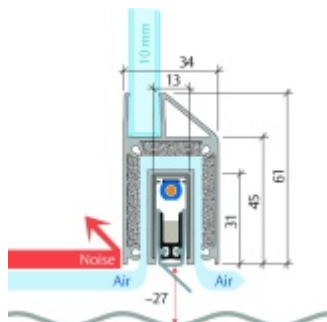

Automatická těsnící lišta Planet KG-MinE-S10 pro skleněné dveře a pasivní domy Nerez kartáčovaná, 835 mm (lze zkrátit do 710 mm), Pravé

Planet SWISS [®]

ID produktu: 32117

Automatické dveřní těsnění Planet KG-MinE-S10 | 27 dB pro zvukotěsné dveře ze skla s propustností vzduchu, pro rovné a nerovné podlahy, uvolnění na straně závěsu s automatickou kompenzací pro šikmé podlahy. Paralelní spouštění, výška těsnění až 27 mm, silikonové těsnění. Materiál elox nebo kartáčovaná nerez.

Přehled výhod

- Speciálně pro domy Minergie, pasivní a úsporné domy KfW, klima
- Zvuková izolace se současným prouděním vzduchu
- Uzavřené místnosti s větráním / WC / koupelna
- Cirkulace vzduchu / vyvážení vzduchu
- Spádová výška těsnění až 27 mm
- Hladina zvukové pohltivosti až 27 dB s optimálním utěsněním
- Pro jednokřídlé a dvoukřídlé celoskleněné dveře s tloušťkou skla 10 mm.
- Průtok vzduchu max. 200 m³/h. Naměřená hodnota 30 m³/h při tlakovém rozdílu 3,9 Pa (šířka dveří 1050 mm)
- KG-MinE-S10 pro upevnění a lepení pro rovné, zvlněné, hrbaté, propadlé, šikmé a nerovné podlahy.
- Vysoce kvalitní silikonový lem, nastavitelný boční výstupek pro snadné nastavení výšky těsnění
- Záruka 7 let