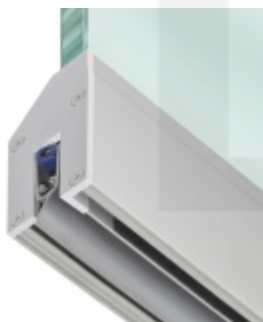

Automatická těsnící lišta Planet KG-MinE-S10 pro skleněné dveře a pasivní domy Nerez kartáčovaná, 835 mm (lze zkrátit do 710 mm), Pravé

Planet SWISS [®]

ID produktu: 32117

Automatické dveřní těsnění Planet KG-MinE-S10 | 27 dB pro zvukotěsné dveře ze skla s propustností vzduchu, pro rovné a nerovné podlahy, uvolnění na straně závěsu s automatickou kompenzací pro šikmé podlahy. Paralelní spouštění, výška těsnění až 27 mm, silikonové těsnění. Materiál elox nebo kartáčovaná nerez.

Přehled výhod

- Speciálně pro domy Minergie, pasivní a úsporné domy KfW, klima
- Zvuková izolace se současným prouděním vzduchu
- Uzavřené místnosti s větráním / WC / koupelna
- Cirkulace vzduchu / vyvážení vzduchu
- Spádová výška těsnění až 27 mm
- Hladina zvukové pohltivosti až 27 dB s optimálním utěsněním
- Pro jednokřídlé a dvoukřídlé celoskleněné dveře s tloušťkou skla 10 mm.
- Průtok vzduchu max. 200 m³/h. Naměřená hodnota 30 m³/h při tlakovém rozdílu 3,9 Pa (šířka dveří 1050 mm)
- KG-MinE-S10 pro upevnění a lepení pro rovné, zvlněné, hrbaté, propadlé, šikmé a nerovné podlahy.
- Vysoce kvalitní silikonový lem, nastavitelný boční výstupek pro snadné nastavení výšky těsnění
- Záruka 7 let