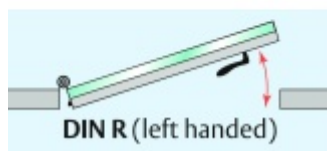

Automatická těsnící lišta Planet KG-MinE-S10 pro skleněné dveře a pasivní domy Nerez kartáčovaná, 835 mm (lze zkrátit do 710 mm), Pravé

Planet SWISS [®]

ID produktu: 32117

Automatické dveřní těsnění Planet KG-MinE-S10 | 27 dB pro zvukotěsné dveře ze skla s propustností vzduchu, pro rovné a nerovné podlahy, uvolnění na straně závěsu s automatickou kompenzací pro šikmé podlahy. Paralelní spouštění, výška těsnění až 27 mm, silikonové těsnění. Materiál elox nebo kartáčovaná nerez.

Přehled výhod

- Speciálně pro domy Minergie, pasivní a úsporné domy KfW, klima
- Zvuková izolace se současným prouděním vzduchu
- Uzavřené místnosti s větráním / WC / koupelna
- Cirkulace vzduchu / vyvážení vzduchu
- Spádová výška těsnění až 27 mm
- Hladina zvukové pohltivosti až 27 dB s optimálním utěsněním
- Pro jednokřídlé a dvoukřídlé celoskleněné dveře s tloušťkou skla 10 mm.
- Průtok vzduchu max. 200 m³/h. Naměřená hodnota 30 m³/h při tlakovém rozdílu 3,9 Pa (šířka dveří 1050 mm)
- KG-MinE-S10 pro upevnění a lepení pro rovné, zvlněné, hrbaté, propadlé, šikmé a nerovné podlahy.
- Vysoce kvalitní silikonový lem, nastavitelný boční výstupek pro snadné nastavení výšky těsnění
- Záruka 7 let