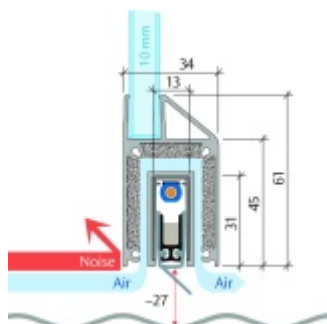

## Automatická těsnící lišta Planet KG-MinE-S10 pro skleněné dveře a pasivní domy Nerez kartáčovaná, 710 mm (lze zkrátit do 585 mm), Pravé

**Planet** SWISS

ID produktu: 32118

Automatické dveřní těsnění Planet KG-MinE-S10 | 27 dB pro zvukotěsné dveře ze skla s propustností vzduchu, pro rovné a nerovné podlahy, uvolnění na straně závěsu s automatickou kompenzací pro šikmé podlahy. Paralelní spouštění, výška těsnění až 27 mm, silikonové těsnění. Materiál elox nebo kartáčovaná nerez.

Přehled výhod

- Speciálně pro domy Minergie, pasivní a úsporné domy KfW, klima
- Zvuková izolace se současným prouděním vzduchu
- Uzavřené místnosti s větráním / WC / koupelna
- Cirkulace vzduchu / vyvážení vzduchu
- Spádová výška těsnění až 27 mm
- Hladina zvukové pohltivosti až 27 dB s optimálním utěsněním
- Pro jednokřídlé a dvoukřídlé celoskleněné dveře s tloušťkou skla 10 mm.
- Průtok vzduchu max. 200 m<sup>3</sup>/h. Naměřená hodnota 30 m<sup>3</sup>/h při tlakovém rozdílu 3,9 Pa (šířka dveří 1050 mm)
- KG-MinE-S10 pro upevnění a lepení pro rovné, zvlněné, hrbaté, propadlé, šikmé a nerovné podlahy.
- Vysoce kvalitní silikonový lem, nastavitelný boční výstupek pro snadné nastavení výšky těsnění
- Záruka 7 let