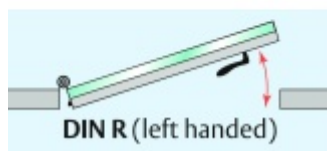

## Automatická těsnící lišta Planet KG-MinE-S10 pro skleněné dveře a pasivní domy Nerez kartáčovaná, 710 mm (lze zkrátit do 585 mm), Pravé

**Planet** SWISS

ID produktu: 32118

Automatické dveřní těsnění Planet KG-MinE-S10 | 27 dB pro zvukotěsné dveře ze skla s propustností vzduchu, pro rovné a nerovné podlahy, uvolnění na straně závěsu s automatickou kompenzací pro šikmé podlahy. Paralelní spouštění, výška těsnění až 27 mm, silikonové těsnění. Materiál elox nebo kartáčovaná nerez.

Přehled výhod

- Speciálně pro domy Minergie, pasivní a úsporné domy KfW, klima
- Zvuková izolace se současným prouděním vzduchu
- Uzavřené místnosti s větráním / WC / koupelna
- Cirkulace vzduchu / vyvážení vzduchu
- Spádová výška těsnění až 27 mm
- Hladina zvukové pohltivosti až 27 dB s optimálním utěsněním
- Pro jednokřídlé a dvoukřídlé celoskleněné dveře s tloušťkou skla 10 mm.
- Průtok vzduchu max. 200 m<sup>3</sup>/h. Naměřená hodnota 30 m<sup>3</sup>/h při tlakovém rozdílu 3,9 Pa (šířka dveří 1050 mm)
- KG-MinE-S10 pro upevnění a lepení pro rovné, zvlněné, hrbaté, propadlé, šikmé a nerovné podlahy.
- Vysoce kvalitní silikonový lem, nastavitelný boční výstupek pro snadné nastavení výšky těsnění
- Záruka 7 let