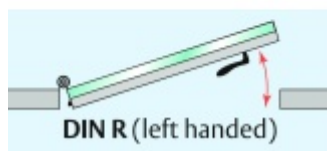

Automatická těsnící lišta Planet KG-MinE-S10 pro skleněné dveře a pasivní domy Nerez kartáčovaná, 710 mm (lze zkrátit do 585 mm), Pravé

Planet SWISS

ID produktu: 32118

Automatické dveřní těsnění Planet KG-MinE-S10 | 27 dB pro zvukotěsné dveře ze skla s propustností vzduchu, pro rovné a nerovné podlahy, uvolnění na straně závěsu s automatickou kompenzací pro šikmé podlahy. Paralelní spouštění, výška těsnění až 27 mm, silikonové těsnění. Materiál elox nebo kartáčovaná nerez.

Přehled výhod

- Speciálně pro domy Minergie, pasivní a úsporné domy KfW, klima
- Zvuková izolace se současným prouděním vzduchu
- Uzavřené místnosti s větráním / WC / koupelna
- Cirkulace vzduchu / vyvážení vzduchu
- Spádová výška těsnění až 27 mm
- Hladina zvukové pohltivosti až 27 dB s optimálním utěsněním
- Pro jednokřídlé a dvoukřídlé celoskleněné dveře s tloušťkou skla 10 mm.
- Průtok vzduchu max. 200 m³/h. Naměřená hodnota 30 m³/h při tlakovém rozdílu 3,9 Pa (šířka dveří 1050 mm)
- KG-MinE-S10 pro upevnění a lepení pro rovné, zvlněné, hrbaté, propadlé, šikmé a nerovné podlahy.
- Vysoce kvalitní silikonový lem, nastavitelný boční výstupek pro snadné nastavení výšky těsnění
- Záruka 7 let