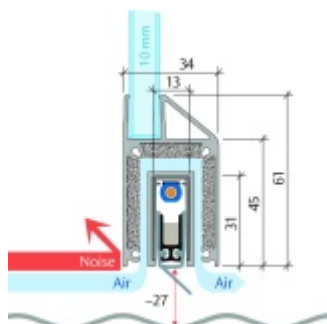

Automatická těsnící lišta Planet KG-MinE-S10 pro skleněné dveře a pasivní domy Nerez kartáčovaná, 710 mm (lze zkrátit do 585 mm), Pravé

Planet SWISS

ID produktu: 32118

Automatické dveřní těsnění Planet KG-MinE-S10 | 27 dB pro zvukotěsné dveře ze skla s propustností vzduchu, pro rovné a nerovné podlahy, uvolnění na straně závěsu s automatickou kompenzací pro šikmé podlahy. Paralelní spouštění, výška těsnění až 27 mm, silikonové těsnění. Materiál elox nebo kartáčovaná nerez.

Přehled výhod

- Speciálně pro domy Minergie, pasivní a úsporné domy KfW, klima
- Zvuková izolace se současným prouděním vzduchu
- Uzavřené místnosti s větráním / WC / koupelna
- Cirkulace vzduchu / vyvážení vzduchu
- Spádová výška těsnění až 27 mm
- Hladina zvukové pohltivosti až 27 dB s optimálním utěsněním
- Pro jednokřídlé a dvoukřídlé celoskleněné dveře s tloušťkou skla 10 mm.
- Průtok vzduchu max. 200 m³/h. Naměřená hodnota 30 m³/h při tlakovém rozdílu 3,9 Pa (šířka dveří 1050 mm)
- KG-MinE-S10 pro upevnění a lepení pro rovné, zvlněné, hrbaté, propadlé, šikmé a nerovné podlahy.
- Vysoce kvalitní silikonový lem, nastavitelný boční výstupek pro snadné nastavení výšky těsnění
- Záruka 7 let