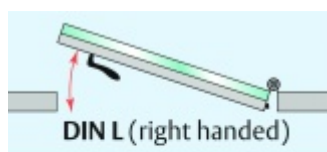

Automatická těsnící lišta Planet KG-MinE-S10 pro skleněné dveře a pasivní domy Nerez kartáčovaná, 585 mm (lze zkrátit do 460 mm), Pravé

Planet SWISS

ID produktu: 32119

Automatické dveřní těsnění Planet KG-MinE-S10 | 27 dB pro zvukotěsné dveře ze skla s propustností vzduchu, pro rovné a nerovné podlahy, uvolnění na straně závěsu s automatickou kompenzací pro šikmé podlahy. Paralelní spouštění, výška těsnění až 27 mm, silikonové těsnění. Materiál elox nebo kartáčovaná nerez.

Přehled výhod

- Speciálně pro domy Minergie, pasivní a úsporné domy KfW, klima
- Zvuková izolace se současným prouděním vzduchu
- Uzavřené místnosti s větráním / WC / koupelna
- Cirkulace vzduchu / vyvážení vzduchu
- Spádová výška těsnění až 27 mm
- Hladina zvukové pohltivosti až 27 dB s optimálním utěsněním
- Pro jednokřídlé a dvoukřídlé celoskleněné dveře s tloušťkou skla 10 mm.
- Průtok vzduchu max. 200 m³/h. Naměřená hodnota 30 m³/h při tlakovém rozdílu 3,9 Pa (šířka dveří 1050 mm)
- KG-MinE-S10 pro upevnění a lepení pro rovné, zvlněné, hrbokaté, propadlé, šikmé a nerovné podlahy.
- Vysoce kvalitní silikonový lem, nastavitelný boční výstupek pro snadné nastavení výšky těsnění
- Záruka 7 let

Součástí balení jsou boční krytky, šroubky a protiplech