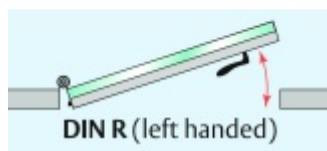

Automatická těsnící lišta Planet KG-MinE-S10 pro skleněné dveře a pasivní domy Nerez kartáčovaná, 585 mm (lze zkrátit do 460 mm), Pravé

Planet SWISS

ID produktu: 32119

Automatické dveřní těsnění Planet KG-MinE-S10 | 27 dB pro zvukotěsné dveře ze skla s propustností vzduchu, pro rovné a nerovné podlahy, uvolnění na straně závěsu s automatickou kompenzací pro šikmé podlahy. Paralelní spouštění, výška těsnění až 27 mm, silikonové těsnění. Materiál elox nebo kartáčovaná nerez.

Přehled výhod

- Speciálně pro domy Minergie, pasivní a úsporné domy KfW, klima
- Zvuková izolace se současným prouděním vzduchu
- Uzavřené místnosti s větráním / WC / koupelna
- Cirkulace vzduchu / vyvážení vzduchu
- Spádová výška těsnění až 27 mm
- Hladina zvukové pohltivosti až 27 dB s optimálním utěsněním
- Pro jednokřídlé a dvoukřídlé celoskleněné dveře s tloušťkou skla 10 mm.
- Průtok vzduchu max. 200 m³/h. Naměřená hodnota 30 m³/h při tlakovém rozdílu 3,9 Pa (šířka dveří 1050 mm)
- KG-MinE-S10 pro upevnění a lepení pro rovné, zvlněné, hrbokaté, propadlé, šikmé a nerovné podlahy.
- Vysoce kvalitní silikonový lem, nastavitelný boční výstupek pro snadné nastavení výšky těsnění
- Záruka 7 let

Součástí balení jsou boční krytky, šroubky a protiplech