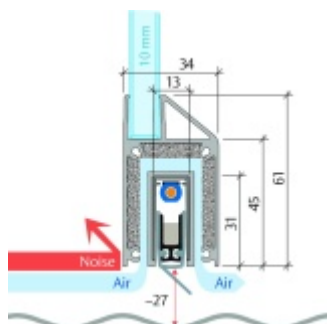

Automatická těsnící lišta Planet KG-MinE-S10 pro skleněné dveře a pasivní domy Nerez kartáčovaná, 585 mm (lze zkrátit do 460 mm), Pravé

Planet SWISS

ID produktu: 32119

Automatické dveřní těsnění Planet KG-MinE-S10 | 27 dB pro zvukotěsné dveře ze skla s propustností vzduchu, pro rovné a nerovné podlahy, uvolnění na straně závěsu s automatickou kompenzací pro šikmé podlahy. Paralelní spouštění, výška těsnění až 27 mm, silikonové těsnění. Materiál elox nebo kartáčovaná nerez.

Přehled výhod

- Speciálně pro domy Minergie, pasivní a úsporné domy KfW, klima
- Zvuková izolace se současným prouděním vzduchu
- Uzavřené místnosti s větráním / WC / koupelna
- Cirkulace vzduchu / vyvážení vzduchu
- Spádová výška těsnění až 27 mm
- Hladina zvukové pohltivosti až 27 dB s optimálním utěsněním
- Pro jednokřídlé a dvoukřídlé celoskleněné dveře s tloušťkou skla 10 mm.
- Průtok vzduchu max. 200 m³/h. Naměřená hodnota 30 m³/h při tlakovém rozdílu 3,9 Pa (šířka dveří 1050 mm)
- KG-MinE-S10 pro upevnění a lepení pro rovné, zvlněné, hrbokaté, propadlé, šikmé a nerovné podlahy.
- Vysoce kvalitní silikonový lem, nastavitelný boční výstupek pro snadné nastavení výšky těsnění
- Záruka 7 let

Součástí balení jsou boční krytky, šroubky a protiplech