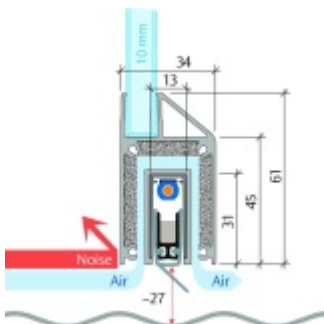

Automatická těsnící lišta Planet KG-MinE-S10 pro skleněné dveře a pasivní domy Nerez kartáčovaná, 585 mm (lze zkrátit do 460 mm), Pravé

Planet SWISS

ID produktu: 32119

Automatické dveřní těsnění Planet KG-MinE-S10 | 27 dB pro zvukotěsné dveře ze skla s propustností vzduchu, pro rovné a nerovné podlahy, uvolnění na straně závěsu s automatickou kompenzací pro šikmé podlahy. Paralelní spouštění, výška těsnění až 27 mm, silikonové těsnění. Materiál elox nebo kartáčovaná nerez.

Přehled výhod

- Speciálně pro domy Minergie, pasivní a úsporné domy KfW, klima
- Zvuková izolace se současným prouděním vzduchu
- Uzavřené místnosti s větráním / WC / koupelna
- Cirkulace vzduchu / vyvážení vzduchu
- Spádová výška těsnění až 27 mm
- Hladina zvukové pohltivosti až 27 dB s optimálním utěsněním
- Pro jednokřídlé a dvoukřídlé celoskleněné dveře s tloušťkou skla 10 mm.
- Průtok vzduchu max. 200 m³/h. Naměřená hodnota 30 m³/h při tlakovém rozdílu 3,9 Pa (šířka dveří 1050 mm)
- KG-MinE-S10 pro upevnění a lepení pro rovné, zvlněné, hrbaté, propadlé, šikmé a nerovné podlahy.
- Vysoce kvalitní silikonový lem, nastavitelný boční výstupek pro snadné nastavení výšky těsnění
- Záruka 7 let

Součástí balení jsou boční krytky, šroubky a protiplech