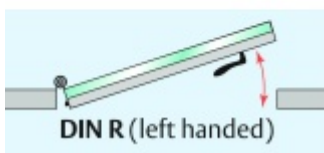

Automatická těsnící lišta Planet KG-MinE-S10 pro skleněné dveře a pasivní domy Nerez kartáčovaná, 585 mm (lze zkrátit do 460 mm), Pravé

Planet SWISS

ID produktu: 32119

Automatické dveřní těsnění Planet KG-MinE-S10 | 27 dB pro zvukotěsné dveře ze skla s propustností vzduchu, pro rovné a nerovné podlahy, uvolnění na straně závěsu s automatickou kompenzací pro šikmé podlahy. Paralelní spouštění, výška těsnění až 27 mm, silikonové těsnění. Materiál elox nebo kartáčovaná nerez.

Přehled výhod

- Speciálně pro domy Minergie, pasivní a úsporné domy KfW, klima
- Zvuková izolace se současným prouděním vzduchu
- Uzavřené místnosti s větráním / WC / koupelna
- Cirkulace vzduchu / vyvážení vzduchu
- Spádová výška těsnění až 27 mm
- Hladina zvukové pohltivosti až 27 dB s optimálním utěsněním
- Pro jednokřídlé a dvoukřídlé celoskleněné dveře s tloušťkou skla 10 mm.
- Průtok vzduchu max. 200 m³/h. Naměřená hodnota 30 m³/h při tlakovém rozdílu 3,9 Pa (šířka dveří 1050 mm)
- KG-MinE-S10 pro upevnění a lepení pro rovné, zvlněné, hrbaté, propadlé, šikmé a nerovné podlahy.
- Vysoce kvalitní silikonový lem, nastavitelný boční výstupek pro snadné nastavení výšky těsnění
- Záruka 7 let

Součástí balení jsou boční krytky, šroubky a protiplech