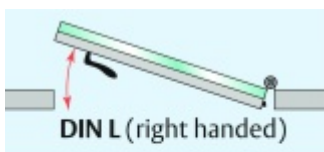

Automatická těsnící lišta Planet KG-MinE-S10 pro skleněné dveře a pasivní domy Nerez kartáčovaná, 585 mm (lze zkrátit do 460 mm), Pravé

Planet SWISS

ID produktu: 32119

Automatické dveřní těsnění Planet KG-MinE-S10 | 27 dB pro zvukotěsné dveře ze skla s propustností vzduchu, pro rovné a nerovné podlahy, uvolnění na straně závěsu s automatickou kompenzací pro šikmé podlahy. Paralelní spouštění, výška těsnění až 27 mm, silikonové těsnění. Materiál elox nebo kartáčovaná nerez.

Přehled výhod

- Speciálně pro domy Minergie, pasivní a úsporné domy KfW, klima
- Zvuková izolace se současným prouděním vzduchu
- Uzavřené místnosti s větráním / WC / koupelna
- Cirkulace vzduchu / vyvážení vzduchu
- Spádová výška těsnění až 27 mm
- Hladina zvukové pohltivosti až 27 dB s optimálním utěsněním
- Pro jednokřídlé a dvoukřídlé celoskleněné dveře s tloušťkou skla 10 mm.
- Průtok vzduchu max. 200 m³/h. Naměřená hodnota 30 m³/h při tlakovém rozdílu 3,9 Pa (šířka dveří 1050 mm)
- KG-MinE-S10 pro upevnění a lepení pro rovné, zvlněné, hrbaté, propadlé, šikmé a nerovné podlahy.
- Vysoce kvalitní silikonový lem, nastavitelný boční výstupek pro snadné nastavení výšky těsnění
- Záruka 7 let

Součástí balení jsou boční krytky, šroubky a protiplech