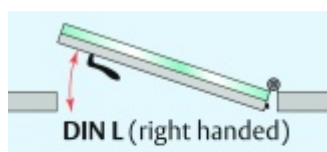

Automatická těsnící lišta Planet KG-MinE-S10 pro skleněné dveře a pasivní domy Nerez kartáčovaná, 460 mm (lze zkrátit do 335 mm), Pravé

Planet SWISS

ID produktu: 32120

Automatické dveřní těsnění Planet KG-MinE-S10 | 27 dB pro zvukotěsné dveře ze skla s propustností vzduchu, pro rovné a nerovné podlahy, uvolnění na straně závěsu s automatickou kompenzací pro šikmé podlahy. Paralelní spouštění, výška těsnění až 27 mm, silikonové těsnění. Materiál elox nebo kartáčovaná nerez.

Přehled výhod

- Speciálně pro domy Minergie, pasivní a úsporné domy KfW, klima
- Zvuková izolace se současným prouděním vzduchu
- Uzavřené místnosti s větráním / WC / koupelna
- Cirkulace vzduchu / vyvážení vzduchu
- Spádová výška těsnění až 27 mm
- Hladina zvukové pohltivosti až 27 dB s optimálním utěsněním
- Pro jednokřídlé a dvoukřídlé celoskleněné dveře s tloušťkou skla 10 mm.
- Průtok vzduchu max. 200 m³/h. Naměřená hodnota 30 m³/h při tlakovém rozdílu 3,9 Pa (šířka dveří 1050 mm)
- KG-MinE-S10 pro upevnění a lepení pro rovné, zvlněné, hrbaté, šikmé a nerovné podlahy.
- Vysoce kvalitní silikonový lem, nastavitelný boční výstupek pro snadné nastavení výšky těsnění
- Záruka 7 let