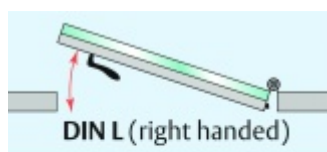

Automatická těsnící lišta Planet KG-MinE-S10 pro skleněné dveře a pasivní domy Nerez kartáčovaná, 460 mm (lze zkrátit do 335 mm), Pravé

Planet SWISS

ID produktu: 32120

Automatické dveřní těsnění Planet KG-MinE-S10 | 27 dB pro zvukotěsné dveře ze skla s propustností vzduchu, pro rovné a nerovné podlahy, uvolnění na straně závěsu s automatickou kompenzací pro šikmé podlahy. Paralelní spouštění, výška těsnění až 27 mm, silikonové těsnění. Materiál elox nebo kartáčovaná nerez.

Přehled výhod

- Speciálně pro domy Minergie, pasivní a úsporné domy KfW, klima
- Zvuková izolace se současným prouděním vzduchu
- Uzavřené místnosti s větráním / WC / koupelna
- Cirkulace vzduchu / vyvážení vzduchu
- Spádová výška těsnění až 27 mm
- Hladina zvukové pohltivosti až 27 dB s optimálním utěsněním
- Pro jednokřídlé a dvoukřídlé celoskleněné dveře s tloušťkou skla 10 mm.
- Průtok vzduchu max. 200 m³/h. Naměřená hodnota 30 m³/h při tlakovém rozdílu 3,9 Pa (šířka dveří 1050 mm)
- KG-MinE-S10 pro upevnění a lepení pro rovné, zvlněné, hrbaté, propadlé, šikmé a nerovné podlahy.
- Vysoce kvalitní silikonový lem, nastavitelný boční výstupek pro snadné nastavení výšky těsnění
- Záruka 7 let

Součástí balení jsou boční krytky, šroubky a protiplech