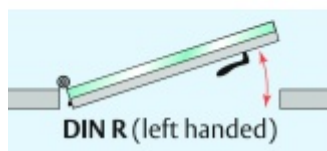

Automatická těsnící lišta Planet KG-MinE-S10 pro skleněné dveře a pasivní domy Nerez kartáčovaná, 460 mm (lze zkrátit do 335 mm), Pravé

Planet SWISS

ID produktu: 32120

Automatické dveřní těsnění Planet KG-MinE-S10 | 27 dB pro zvukotěsné dveře ze skla s propustností vzduchu, pro rovné a nerovné podlahy, uvolnění na straně závěsu s automatickou kompenzací pro šikmé podlahy. Paralelní spouštění, výška těsnění až 27 mm, silikonové těsnění. Materiál elox nebo kartáčovaná nerez.

Přehled výhod

- Speciálně pro domy Minergie, pasivní a úsporné domy KfW, klima
- Zvuková izolace se současným prouděním vzduchu
- Uzavřené místnosti s větráním / WC / koupelna
- Cirkulace vzduchu / vyvážení vzduchu
- Spádová výška těsnění až 27 mm
- Hladina zvukové pohltivosti až 27 dB s optimálním utěsněním
- Pro jednokřídlé a dvoukřídlé celoskleněné dveře s tloušťkou skla 10 mm.
- Průtok vzduchu max. 200 m³/h. Naměřená hodnota 30 m³/h při tlakovém rozdílu 3,9 Pa (šířka dveří 1050 mm)
- KG-MinE-S10 pro upevnění a lepení pro rovné, zvlněné, hrbaté, šikmé a nerovné podlahy.
- Vysoce kvalitní silikonový lem, nastavitelný boční výstupek pro snadné nastavení výšky těsnění
- Záruka 7 let