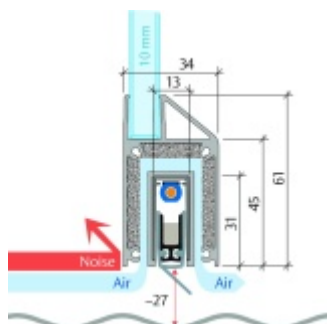

Automatická těsnící lišta Planet KG-MinE-S10 pro skleněné dveře a pasivní domy Nerez kartáčovaná, 460 mm (lze zkrátit do 335 mm), Pravé

Planet SWISS

ID produktu: 32120

Automatické dveřní těsnění Planet KG-MinE-S10 | 27 dB pro zvukotěsné dveře ze skla s propustností vzduchu, pro rovné a nerovné podlahy, uvolnění na straně závěsu s automatickou kompenzací pro šikmé podlahy. Paralelní spouštění, výška těsnění až 27 mm, silikonové těsnění. Materiál elox nebo kartáčovaná nerez.

Přehled výhod

- Speciálně pro domy Minergie, pasivní a úsporné domy KfW, klima
- Zvuková izolace se současným prouděním vzduchu
- Uzavřené místnosti s větráním / WC / koupelna
- Cirkulace vzduchu / vyvážení vzduchu
- Spádová výška těsnění až 27 mm
- Hladina zvukové pohltivosti až 27 dB s optimálním utěsněním
- Pro jednokřídlé a dvoukřídlé celoskleněné dveře s tloušťkou skla 10 mm.
- Průtok vzduchu max. 200 m³/h. Naměřená hodnota 30 m³/h při tlakovém rozdílu 3,9 Pa (šířka dveří 1050 mm)
- KG-MinE-S10 pro upevnění a lepení pro rovné, zvlněné, hrbaté, propadlé, šikmé a nerovné podlahy.
- Vysoce kvalitní silikonový lem, nastavitelný boční výstupek pro snadné nastavení výšky těsnění
- Záruka 7 let

Součástí balení jsou boční krytky, šroubky a protiplech