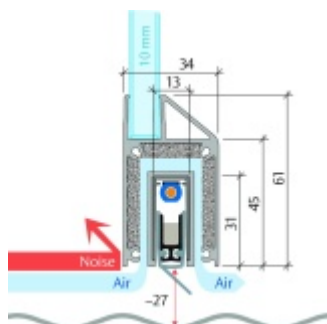

Automatická těsnící lišta Planet KG-MinE-S10 pro skleněné dveře a pasivní domy Nerez kartáčovaná, 460 mm (lze zkrátit do 335 mm), Pravé

Planet SWISS

ID produktu: 32120

Automatické dveřní těsnění Planet KG-MinE-S10 | 27 dB pro zvukotěsné dveře ze skla s propustností vzduchu, pro rovné a nerovné podlahy, uvolnění na straně závěsu s automatickou kompenzací pro šikmé podlahy. Paralelní spouštění, výška těsnění až 27 mm, silikonové těsnění. Materiál elox nebo kartáčovaná nerez.

Přehled výhod

- Speciálně pro domy Minergie, pasivní a úsporné domy KfW, klima
- Zvuková izolace se současným prouděním vzduchu
- Uzavřené místnosti s větráním / WC / koupelna
- Cirkulace vzduchu / vyvážení vzduchu
- Spádová výška těsnění až 27 mm
- Hladina zvukové pohltivosti až 27 dB s optimálním utěsněním
- Pro jednokřídlé a dvoukřídlé celoskleněné dveře s tloušťkou skla 10 mm.
- Průtok vzduchu max. 200 m³/h. Naměřená hodnota 30 m³/h při tlakovém rozdílu 3,9 Pa (šířka dveří 1050 mm)
- KG-MinE-S10 pro upevnění a lepení pro rovné, zvlněné, hrbaté, šikmé a nerovné podlahy.
- Vysoce kvalitní silikonový lem, nastavitelný boční výstupek pro snadné nastavení výšky těsnění
- Záruka 7 let