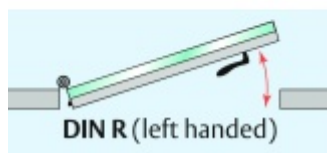

Automatická těsnící lišta Planet KG-MinE-S10 pro skleněné dveře a pasivní domy Nerez kartáčovaná, 460 mm (lze zkrátit do 335 mm), Pravé

Planet SWISS

ID produktu: 32120

Automatické dveřní těsnění Planet KG-MinE-S10 | 27 dB pro zvukotěsné dveře ze skla s propustností vzduchu, pro rovné a nerovné podlahy, uvolnění na straně závěsu s automatickou kompenzací pro šikmé podlahy. Paralelní spouštění, výška těsnění až 27 mm, silikonové těsnění. Materiál elox nebo kartáčovaná nerez.

Přehled výhod

- Speciálně pro domy Minergie, pasivní a úsporné domy KfW, klima
- Zvuková izolace se současným prouděním vzduchu
- Uzavřené místnosti s větráním / WC / koupelna
- Cirkulace vzduchu / vyvážení vzduchu
- Spádová výška těsnění až 27 mm
- Hladina zvukové pohltivosti až 27 dB s optimálním utěsněním
- Pro jednokřídlé a dvoukřídlé celoskleněné dveře s tloušťkou skla 10 mm.
- Průtok vzduchu max. 200 m³/h. Naměřená hodnota 30 m³/h při tlakovém rozdílu 3,9 Pa (šířka dveří 1050 mm)
- KG-MinE-S10 pro upevnění a lepení pro rovné, zvlněné, hrbaté, propadlé, šikmé a nerovné podlahy.
- Vysoce kvalitní silikonový lem, nastavitelný boční výstupek pro snadné nastavení výšky těsnění
- Záruka 7 let

Součástí balení jsou boční krytky, šroubky a protiplech