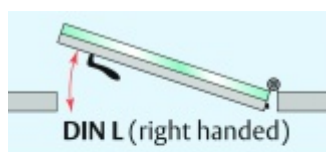

Automatická těsnící lišta Planet KG-MinE-S10 pro skleněné dveře a pasivní domy Nerez kartáčovaná, 460 mm (lze zkrátit do 335 mm), Pravé

Planet SWISS

ID produktu: 32120

Automatické dveřní těsnění Planet KG-MinE-S10 | 27 dB pro zvukotěsné dveře ze skla s propustností vzduchu, pro rovné a nerovné podlahy, uvolnění na straně závěsu s automatickou kompenzací pro šikmé podlahy. Paralelní spouštění, výška těsnění až 27 mm, silikonové těsnění. Materiál elox nebo kartáčovaná nerez.

Přehled výhod

- Speciálně pro domy Minergie, pasivní a úsporné domy KfW, klima
- Zvuková izolace se současným prouděním vzduchu
- Uzavřené místnosti s větráním / WC / koupelna
- Cirkulace vzduchu / vyvážení vzduchu
- Spádová výška těsnění až 27 mm
- Hladina zvukové pohltivosti až 27 dB s optimálním utěsněním
- Pro jednokřídlé a dvoukřídlé celoskleněné dveře s tloušťkou skla 10 mm.
- Průtok vzduchu max. 200 m³/h. Naměřená hodnota 30 m³/h při tlakovém rozdílu 3,9 Pa (šířka dveří 1050 mm)
- KG-MinE-S10 pro upevnění a lepení pro rovné, zvlněné, hrbaté, propadlé, šikmé a nerovné podlahy.
- Vysoce kvalitní silikonový lem, nastavitelný boční výstupek pro snadné nastavení výšky těsnění
- Záruka 7 let