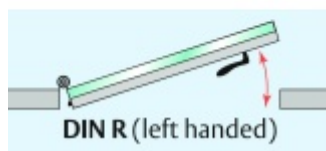

Automatická těsnící lišta Planet KG-MinE-S10 pro skleněné dveře a pasivní domy Nerez kartáčovaná, 460 mm (lze zkrátit do 335 mm), Pravé

Planet SWISS

ID produktu: 32120

Automatické dveřní těsnění Planet KG-MinE-S10 | 27 dB pro zvukotěsné dveře ze skla s propustností vzduchu, pro rovné a nerovné podlahy, uvolnění na straně závěsu s automatickou kompenzací pro šikmé podlahy. Paralelní spouštění, výška těsnění až 27 mm, silikonové těsnění. Materiál elox nebo kartáčovaná nerez.

Přehled výhod

- Speciálně pro domy Minergie, pasivní a úsporné domy KfW, klima
- Zvuková izolace se současným prouděním vzduchu
- Uzavřené místnosti s větráním / WC / koupelna
- Cirkulace vzduchu / vyvážení vzduchu
- Spádová výška těsnění až 27 mm
- Hladina zvukové pohltivosti až 27 dB s optimálním utěsněním
- Pro jednokřídlé a dvoukřídlé celoskleněné dveře s tloušťkou skla 10 mm.
- Průtok vzduchu max. 200 m³/h. Naměřená hodnota 30 m³/h při tlakovém rozdílu 3,9 Pa (šířka dveří 1050 mm)
- KG-MinE-S10 pro upevnění a lepení pro rovné, zvlněné, hrbaté, propadlé, šikmé a nerovné podlahy.
- Vysoce kvalitní silikonový lem, nastavitelný boční výstupek pro snadné nastavení výšky těsnění
- Záruka 7 let