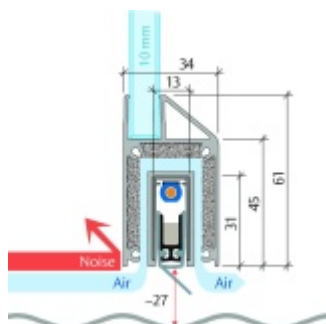

Automatická těsnící lišta Planet KG-MinE-S10 pro skleněné dveře a pasivní domy Nerez kartáčovaná, 460 mm (lze zkrátit do 335 mm), Pravé

Planet SWISS

ID produktu: 32120

Automatické dveřní těsnění Planet KG-MinE-S10 | 27 dB pro zvukotěsné dveře ze skla s propustností vzduchu, pro rovné a nerovné podlahy, uvolnění na straně závěsu s automatickou kompenzací pro šikmé podlahy. Paralelní spouštění, výška těsnění až 27 mm, silikonové těsnění. Materiál elox nebo kartáčovaná nerez.

Přehled výhod

- Speciálně pro domy Minergie, pasivní a úsporné domy KfW, klima
- Zvuková izolace se současným prouděním vzduchu
- Uzavřené místnosti s větráním / WC / koupelna
- Cirkulace vzduchu / vyvážení vzduchu
- Spádová výška těsnění až 27 mm
- Hladina zvukové pohltivosti až 27 dB s optimálním utěsněním
- Pro jednokřídlé a dvoukřídlé celoskleněné dveře s tloušťkou skla 10 mm.
- Průtok vzduchu max. 200 m³/h. Naměřená hodnota 30 m³/h při tlakovém rozdílu 3,9 Pa (šířka dveří 1050 mm)
- KG-MinE-S10 pro upevnění a lepení pro rovné, zvlněné, hrbaté, propadlé, šikmé a nerovné podlahy.
- Vysoce kvalitní silikonový lem, nastavitelný boční výstupek pro snadné nastavení výšky těsnění
- Záruka 7 let