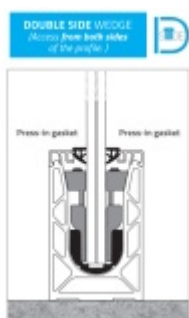

Produktový list

platný k 6. 6. 2026

luxusnikovani.cz
DELIVERED BY EFB

Těsnění profilu skleněného zábradlí Sadev, Press-in

We Build the Invisible

Gumové těsnění pro instalaci skla do profilů SADEV

Oboustranná fixace "Two Side"- nutný přístup z obou stran skla.

Vhodné pro tloušťku skla 11,7 - 30 mm

Barva černá/šedá

Cena za 1BM

06.06

[Těsnění profilu skleněného zábradlí Sadev, Press-in
06.06, Černá](#)

DETAIL

Termín bude prověřen u dodavatele

0 Kč bez DPH
0 Kč s DPH