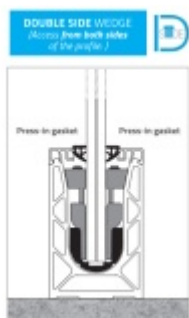

Produktový list

platný k 22. 4. 2026

luxusnikovani.cz
DELIVERED BY EFB

Těsnění profilu skleněného zábradlí Sadev, Press-in

We Build the Invisible

Gumové těsnění pro instalaci skla do profilů SADEV

Oboustranná fixace "Two Side"- nutný přístup z obou stran skla.

Vhodné pro tloušťku skla 11,7 - 30 mm

Barva černá/šedá

Cena za 1BM

06.06

[Těsnění profilu skleněného zábradlí Sadev, Press-in 06.06, Černá](#)

DETAIL

Termín bude prověřen u dodavatele

0 Kč bez DPH
0 Kč s DPH