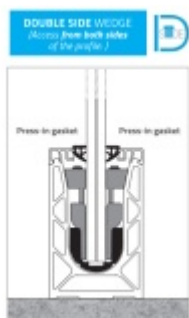

Produktový list

platný k 7. 6. 2026

luxusnikovani.cz
DELIVERED BY EFB

Těsnění profilu skleněného zábradlí Sadev, Press-in

We Build the Invisible

Gumové těsnění pro instalaci skla do profilů SADEV

Oboustranná fixace "Two Side"- nutný přístup z obou stran skla.

Vhodné pro tloušťku skla 11,7 - 30 mm

Barva černá/šedá

Cena za 1BM

06.06

[Těsnění profilu skleněného zábradlí Sadev, Press-in
06.06, Černá](#)

DETAIL

Termín bude prověřen u dodavatele **0 € bez DPH**
0 € s DPH