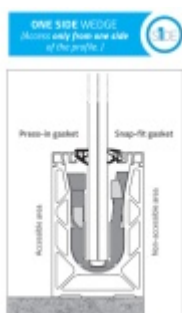

Produktový list

platný k 27. 4. 2026

luxusnikovani.cz
DELIVERED BY EFB

Těsnění profilu skleněného zábradlí Sadev, Snap-fit

We Build the Invisible

Gumové těsnění pro instalaci skla do profilů SADEV

Jednostranná fixace "One Side" - přístup možný z jedné strany.

Vhodné pro tloušťku skla 16-24 mm

Barva černá/šedá

Cena za 1BM

08.08

[Těsnění profilu skleněného zábradlí Sadev, Snap-fit](#)
[08.08](#)

DETAIL

Termín bude prověřen u dodavatele

0 Kč bez DPH
0 Kč s DPH