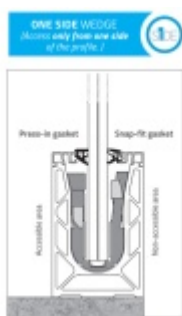

Produktový list

platný k 28. 4. 2026

luxusnikovani.cz
DELIVERED BY EFB

Těsnění profilu skleněného zábradlí Sadev, Snap-fit

We Build the Invisible

Gumové těsnění pro instalaci skla do profilů SADEV

Jednostranná fixace "One Side" - přístup možný z jedné strany.

Vhodné pro tloušťku skla 16-24 mm

Barva černá/šedá

Cena za 1BM

08.08

[Těsnění profilu skleněného zábradlí Sadev, Snap-fit](#)
[08.08](#)

DETAIL

Termín bude prověřen u dodavatele

0 Kč bez DPH
0 Kč s DPH