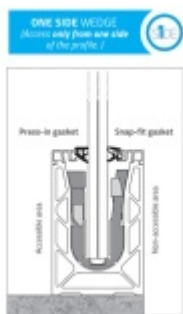

08.08

[Těsnění profilu skleněného zábradlí Sadev, Snap-fit](#)
[08.08](#)

DETAIL

Termín bude prověřen u dodavatele

0 € bez DPH
0 € s DPH

10.10

[Těsnění profilu skleněného zábradlí Sadev, Snap-fit](#)
[10.10](#)

DETAIL

Termín bude prověřen u dodavatele

0 € bez DPH
0 € s DPH

12.12

[Těsnění profilu skleněného zábradlí Sadev, Snap-fit](#)
[12.12](#)

DETAIL

Termín bude prověřen u dodavatele

0 € bez DPH
0 € s DPH