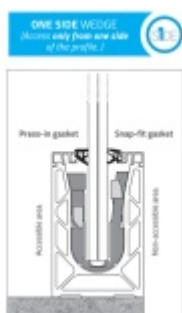

Vaše cena bez DPH

0 Kč

Vaše cena s DPH

0 Kč

Zobrazit produkt