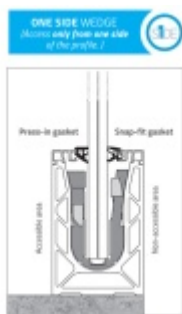

Vaše cena bez DPH

0 €

Vaše cena s DPH

0 €

Zobrazit produkt