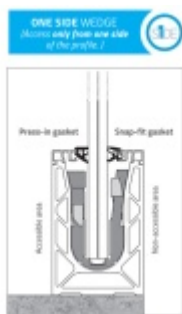

Vaše cena bez DPH

0 Kč

Vaše cena s DPH

0 Kč

Zobrazit produkt