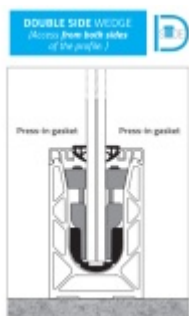

Těsnění profilu skleněného zábradlí Sadev, Press-in 06.06, Černá

We Build the Invisible

ID produktu: 32126

Gumové těsnění pro instalaci skla do profilů SADEV

Oboustranná fixace "Two Side"- nutný přístup z obou stran skla.

Vhodné pro tloušťku skla 11,7 - 30 mm

Barva černá/šedá

Cena za 1BM

Vaše cena bez DPH

0 Kč

Vaše cena s DPH

0 Kč

Zobrazit produkt