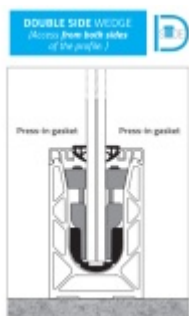

Produktový list

platný k 3. 6. 2026

luxusnikovani.cz
DELIVERED BY EFB

Těsnění profilu skleněného zábradlí Sadev, Press-in 06.06, Černá

We Build the Invisible

ID produktu: 32126

Gumové těsnění pro instalaci skla do profilů SADEV

Oboustranná fixace "Two Side"- nutný přístup z obou stran skla.

Vhodné pro tloušťku skla 11,7 - 30 mm

Barva černá/šedá

Cena za 1BM

Vaše cena bez DPH

0 €

Vaše cena s DPH

0 €