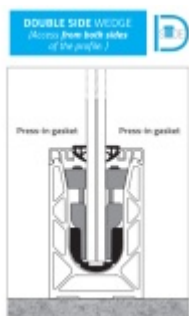

### Těsnění profilu skleněného zábradlí Sadev, Press-in 08.08, Černá

We Build the Invisible

ID produktu: 32127

Gumové těsnění pro instalaci skla do profilů SADEV

Oboustranná fixace "Two Side"- nutný přístup z obou stran skla.