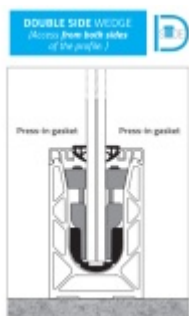

Produktový list

platný k 26. 4. 2026

luxusnikovani.cz
DELIVERED BY EFB

Těsnění profilu skleněného zábradlí Sadev, Press-in 08.08, Černá

We Build the Invisible

ID produktu: 32127

Gumové těsnění pro instalaci skla do profilů SADEV

Oboustranná fixace "Two Side"- nutný přístup z obou stran skla.

Vhodné pro tloušťku skla 11,7 - 30 mm

Barva černá/šedá

Cena za 1BM

Vaše cena bez DPH

0 Kč

Vaše cena s DPH

0 Kč