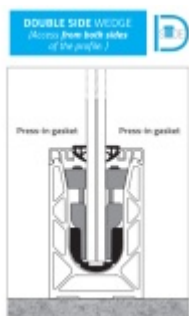

Produktový list

platný k 10. 6. 2026

luxusnikovani.cz
DELIVERED BY EFB

Těsnění profilu skleněného zábradlí Sadev, Press-in 08.08, Černá

We Build the Invisible

ID produktu: 32127

Gumové těsnění pro instalaci skla do profilů SADEV

Oboustranná fixace "Two Side"- nutný přístup z obou stran skla.

Vhodné pro tloušťku skla 11,7 - 30 mm

Barva černá/šedá

Cena za 1BM

Vaše cena bez DPH

0 €

Vaše cena s DPH

0 €