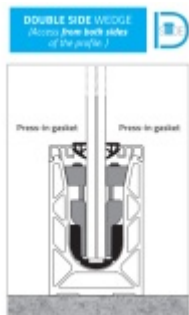

Produktový list

platný k 28. 4. 2026

luxusnikovani.cz
DELIVERED BY EFB

Těsnění profilu skleněného zábradlí Sadev, Press-in 08.08, Šedá

We Build the Invisible

ID produktu: 32128

Gumové těsnění pro instalaci skla do profilů SADEV

Oboustranná fixace "Two Side"- nutný přístup z obou stran skla.

Vhodné pro tloušťku skla 11,7 - 30 mm

Barva černá/šedá

Cena za 1BM

Vaše cena bez DPH

0 Kč

Vaše cena s DPH

0 Kč