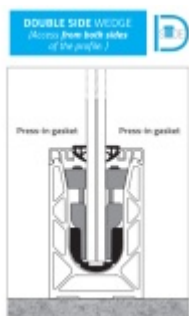

Produktový list

platný k 29. 4. 2026

luxusnikovani.cz
DELIVERED BY EFB

Těsnění profilu skleněného zábradlí Sadev, Press-in 08.08, Šedá

We Build the Invisible

ID produktu: 32128

Gumové těsnění pro instalaci skla do profilů SADEV

Oboustranná fixace "Two Side"- nutný přístup z obou stran skla.

Vhodné pro tloušťku skla 11,7 - 30 mm

Barva černá/šedá

Cena za 1BM

Vaše cena bez DPH

0 €

Vaše cena s DPH

0 €