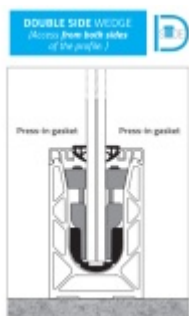

Těsnění profilu skleněného zábradlí Sadev, Press-in 10.10, Černá

We Build the Invisible

ID produktu: 32129

Gumové těsnění pro instalaci skla do profilů SADEV

Oboustranná fixace "Two Side"- nutný přístup z obou stran skla.

Vhodné pro tloušťku skla 11,7 - 30 mm

Barva černá/šedá

Cena za 1BM

Vaše cena bez DPH

0 Kč

Vaše cena s DPH

0 Kč

Zobrazit produkt