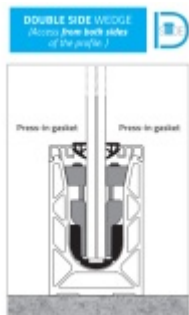

Těsnění profilu skleněného zábradlí Sadev, Press-in 10.10, Šedá

We Build the Invisible

ID produktu: 32130

Gumové těsnění pro instalaci skla do profilů SADEV

Oboustranná fixace "Two Side"- nutný přístup z obou stran skla.

Vhodné pro tloušťku skla 11,7 - 30 mm

Barva černá/šedá

Cena za 1BM

Vaše cena bez DPH

0 Kč

Vaše cena s DPH

0 Kč

Zobrazit produkt