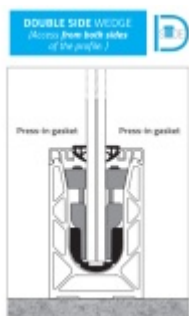

Těsnění profilu skleněného zábradlí Sadev, Press-in 10.10, Šedá

We Build the Invisible

ID produktu: 32130

Gumové těsnění pro instalaci skla do profilů SADEV

Oboustranná fixace "Two Side"- nutný přístup z obou stran skla.

Vhodné pro tloušťku skla 11,7 - 30 mm

Barva černá/šedá

Cena za 1BM

Vaše cena bez DPH

0 €

Vaše cena s DPH

0 €

Zobrazit produkt