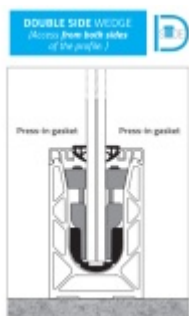

Těsnění profilu skleněného zábradlí Sadev, Press-in 12.12, Černá

We Build the Invisible

ID produktu: 32131

Gumové těsnění pro instalaci skla do profilů SADEV

Oboustranná fixace "Two Side"- nutný přístup z obou stran skla.

Vhodné pro tloušťku skla 11,7 - 30 mm

Barva černá/šedá

Cena za 1BM

Vaše cena bez DPH

0 Kč

Vaše cena s DPH

0 Kč

Zobrazit produkt