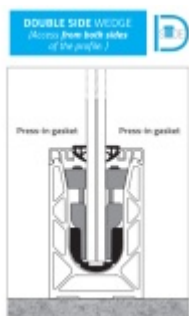

Produktový list

platný k 30. 4. 2026

luxusnikovani.cz
DELIVERED BY EFB

Těsnění profilu skleněného zábradlí Sadev, Press-in 12.12, Černá

We Build the Invisible

ID produktu: 32131

Gumové těsnění pro instalaci skla do profilů SADEV

Oboustranná fixace "Two Side"- nutný přístup z obou stran skla.

Vhodné pro tloušťku skla 11,7 - 30 mm

Barva černá/šedá

Cena za 1BM

Vaše cena bez DPH

0 €

Vaše cena s DPH

0 €