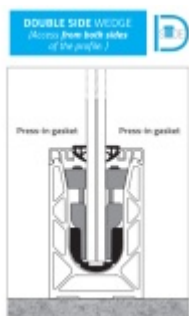

Těsnění profilu skleněného zábradlí Sadev, Press-in 12.12, Šedá

We Build the Invisible

ID produktu: 32132

Gumové těsnění pro instalaci skla do profilů SADEV

Oboustranná fixace "Two Side"- nutný přístup z obou stran skla.

Vhodné pro tloušťku skla 11,7 - 30 mm

Barva černá/šedá

Cena za 1BM

Vaše cena bez DPH

0 €

Vaše cena s DPH

0 €

Zobrazit produkt