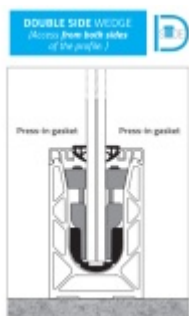

Těsnění profilu skleněného zábradlí Sadev, Press-in 15.15, Černá

We Build the Invisible

ID produktu: 32133

Gumové těsnění pro instalaci skla do profilů SADEV

Oboustranná fixace "Two Side"- nutný přístup z obou stran skla.

Vhodné pro tloušťku skla 11,7 - 30 mm

Barva černá/šedá

Cena za 1BM

Vaše cena bez DPH

0 Kč

Vaše cena s DPH

0 Kč

Zobrazit produkt