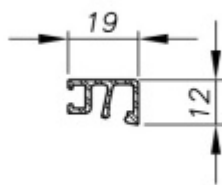

## Horní krytka profilu skleněného zábradlí Sadev

We Build the Invisible

Horní krytka profilů zábradlí SADEV.

Krytka je připravena pro aplikaci gumového těsnění. Krytka je kompatibilní se všemi profily skleněného zábradlí SADEV.

Eloxovaný hliník s povrchy

Délka 2000 nebo 5000 mm