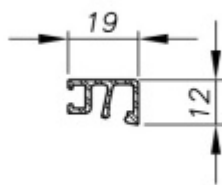

Horní krytka profilu skleněného zábradlí Sadev

We Build the Invisible

Horní krytka profilů zábradlí SADEV.

Krytka je připravena pro aplikaci gumového těsnění. Krytka je kompatibilní se všemi profily skleněného zábradlí SADEV.

Eloxovaný hliník s povrchy

Délka 2000 nebo 5000 mm

2000 mm

[Horní krytka profilu skleněného zábradlí Sadev 2000 mm, Hliník eloxovaný](#)

DETAIL

Termín bude prověřen u dodavatele **0 € bez DPH**
0 € s DPH

[Horní krytka profilu skleněného zábradlí Sadev 2000 mm, Nerez kartáčovaná vzhled](#)