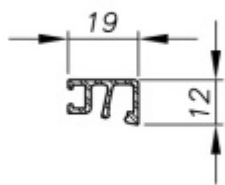

## Horní krytka profilu skleněného zábradlí Sadev 2000 mm, Hliník eloxovaný

We Build the Invisible

ID produktu: 32135

Horní krytka profilů zábradlí SADEV.

Krytka je připravena pro aplikaci gumového těsnění. Krytka je kompatibilní se všemi profily skleněného zábradlí SADEV.

Eloxovaný hliník s povrchy

Délka 2000 nebo 5000 mm

**Vaše cena bez DPH**

**0 Kč**

Vaše cena s DPH

0 Kč

Zobrazit produkt