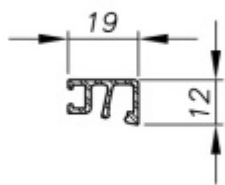

## Horní krytka profilu skleněného zábradlí Sadev 5000 mm, Hliník eloxovaný

We Build the Invisible

ID produktu: 32136

Horní krytka profilů zábradlí SADEV.

Krytka je připravena pro aplikaci gumového těsnění. Krytka je kompatibilní se všemi profily skleněného zábradlí SADEV.

Eloxovaný hliník s povrchy

Délka 2000 nebo 5000 mm

Vaše cena bez DPH

0 Kč

Vaše cena s DPH

0 Kč

Zobrazit produkt