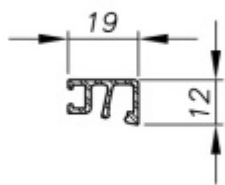

Horní krytka profilu skleněného zábradlí Sadev 5000 mm, Hliník eloxovaný

We Build the Invisible

ID produktu: 32136

Horní krytka profilů zábradlí SADEV.

Krytka je připravena pro aplikaci gumového těsnění. Krytka je kompatibilní se všemi profily skleněného zábradlí SADEV.

Eloxovaný hliník s povrchy

D0lka 2000 nebo 5000 mm

Vaše cena bez DPH

0 €

Vaše cena s DPH

0 €

Zobrazit produkt

PŘÍSLUŠENSTVÍ