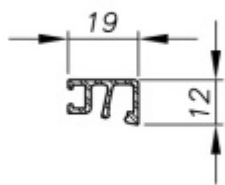

## Horní krytka profilu skleněného zábradlí Sadev 2000 mm, Nerez kartáčovaná vzhled

We Build the Invisible

ID produktu: 32137

Horní krytka profilů zábradlí SADEV.

Krytka je připravena pro aplikaci gumového těsnění. Krytka je kompatibilní se všemi profily skleněného zábradlí SADEV.

Eloxovaný hliník s povrchy

Délka 2000 nebo 5000 mm

Vaše cena bez DPH

0 Kč

Vaše cena s DPH

0 Kč

Zobrazit produkt