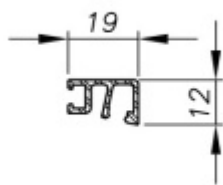

Horní krytka profilu skleněného zábradlí Sadev 2000 mm, Nerez kartáčovaná vzhled

We Build the Invisible

ID produktu: 32137

Horní krytka profilů zábradlí SADEV.

Krytka je připravena pro aplikaci gumového těsnění. Krytka je kompatibilní se všemi profily skleněného zábradlí SADEV.

Eloxovaný hliník s povrchy

Délka 2000 nebo 5000 mm

Vaše cena bez DPH

0 €

Vaše cena s DPH

0 €

Zobrazit produkt

PŘÍSLUŠENSTVÍ