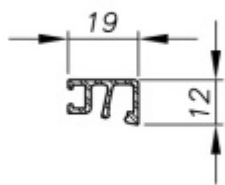

## Horní krytka profilu skleněného zábradlí Sadev 2000 mm, Nerez kartáčovaná vzhled

We Build the Invisible

ID produktu: 32137

Horní krytka profilů zábradlí SADEV.

Krytka je připravena pro aplikaci gumového těsnění. Krytka je kompatibilní se všemi profily skleněného zábradlí SADEV.

Eloxovaný hliník s povrchy

Délka 2000 nebo 5000 mm

Vaše cena bez DPH

0 €

Vaše cena s DPH

0 €

Zobrazit produkt