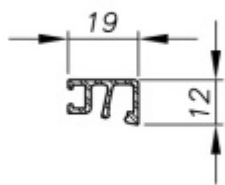

Horní krytka profilu skleněného zábradlí Sadev 5000 mm, Nerez kartáčovaná vzhled

We Build the Invisible

ID produktu: 32138

Horní krytka profilů zábradlí SADEV.

Krytka je připravena pro aplikaci gumového těsnění. Krytka je kompatibilní se všemi profily skleněného zábradlí SADEV.

Eloxovaný hliník s povrchy

Délka 2000 nebo 5000 mm

Vaše cena bez DPH

0 Kč

Vaše cena s DPH

0 Kč

Zobrazit produkt

PŘÍSLUŠENSTVÍ