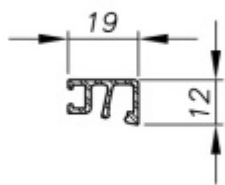

Horní krytka profilu skleněného zábradlí Sadev 5000 mm, Nerez kartáčovaná vzhled

We Build the Invisible

ID produktu: 32138

Horní krytka profilů zábradlí SADEV.

Krytka je připravena pro aplikaci gumového těsnění. Krytka je kompatibilní se všemi profily skleněného zábradlí SADEV.

Eloxovaný hliník s povrchy

Délka 2000 nebo 5000 mm

Vaše cena bez DPH

0 €

Vaše cena s DPH

0 €

Zobrazit produkt

PŘÍSLUŠENSTVÍ