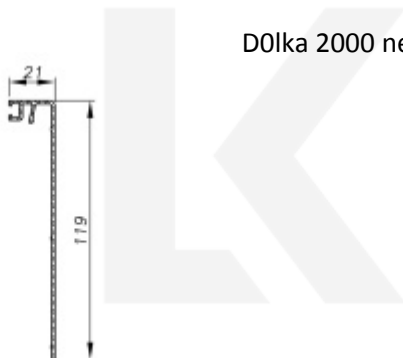

## Boční krytka profilu skleněného zábradlí Sadev

We Build the Invisible

ID produktu: 32139

Horní krytka profilů zábradlí SADEV.

Krytka je připravena pro aplikaci gumového těsnění. Krytka je kompatibilní se všemi profily skleněného zábradlí SADEV.

Eloxovaný hliník s povrchy

Délka 2000 nebo 5000 mm

**Vaše cena bez DPH**

**0 Kč**

Vaše cena s DPH

0 Kč

Zobrazit produkt