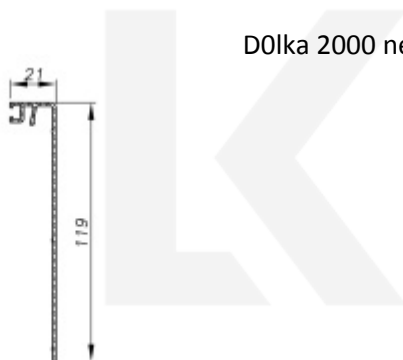

## Boční krytka profilu skleněného zábradlí Sadev

We Build the Invisible

ID produktu: 32139

Horní krytka profilů zábradlí SADEV.

Krytka je připravena pro aplikaci gumového těsnění. Krytka je kompatibilní se všemi profily skleněného zábradlí SADEV.

Eloxovaný hliník s povrchy

Délka 2000 nebo 5000 mm

**Vaše cena bez DPH**

**0 €**

Vaše cena s DPH

0 €

Zobrazit produkt