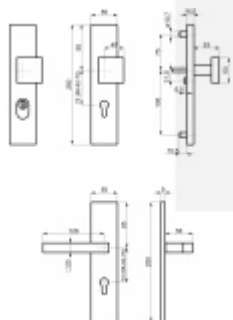

Produktový list

platný k 27. 4. 2026

luxusnikovani.cz
DELIVERED BY EFB

Súdmetall Sicura Galina II Square, černá , bezpečnostní kování 92 mm, klika / koule

ID produktu: 32143

Bezpečnostní kování pro vstupní dveře s překrytím vložky

Přesah vložky: 9-15 mm

Rozteč: 92 mm /72 mm

Rozměr čtyřhranu: 10 mm(rozteč 92 mm) 8 mm (rozteč 72 mm)

Spojovací materiál pro tl. dveří 37-42 mm (rozteč 72 mm) /
67-72 mm (rozteč 92 mm)

Šrouby skrze dveře M6