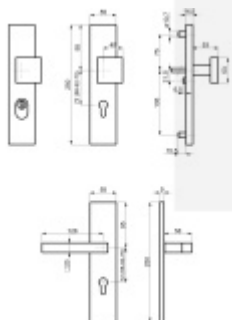

Produktový list

platný k 28. 4. 2026

luxusnikovani.cz
DELIVERED BY EFB

Súdmetall Sicura Galina II Square, černá , bezpečnostní kování 92 mm, klika / koule

ID produktu: 32143

Bezpečnostní kování pro vstupní dveře s překrytím vložky

Přesah vložky: 9-15 mm

Rozteč: 92 mm /72 mm

Rozměr čtyřhranu: 10 mm(rozteč 92 mm) 8 mm (rozteč 72 mm)

Spojovací materiál pro tl. dveří 37-42 mm (rozteč 72 mm) /
67-72 mm (rozteč 92 mm)

Šrouby skrze dveře M6