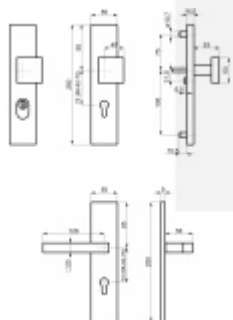

Produktový list

platný k 28. 4. 2026

luxusnikovani.cz
DELIVERED BY EFB

Súdmetall Sicura Galina II Square, černá , bezpečnostní kování 92 mm, klika / koule

ID produktu: 32143

Bezpečnostní kování pro vstupní dveře s překrytím vložky

Přesah vložky: 9-15 mm

Rozteč: 92 mm /72 mm

Rozměr čtyřhranu: 10 mm(rozteč 92 mm) 8 mm (rozteč 72 mm)

Spojovací materiál pro tl. dveří 37-42 mm (rozteč 72 mm) /
67-72 mm (rozteč 92 mm)

Šrouby skrze dveře M6