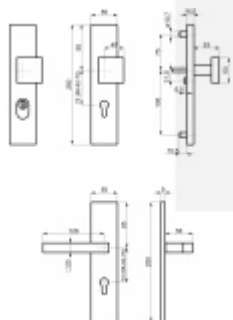

Produktový list

platný k 29. 4. 2026

luxusnikovani.cz
DELIVERED BY EFB

Súdmetall Sicura Galina II Square, černá , bezpečnostní kování 72 mm, klika / koule

ID produktu: 32144

Bezpečnostní kování pro vstupní dveře s překrytím vložky

Přesah vložky: 9-15 mm

Rozteč: 92 mm /72 mm

Rozměr čtyřhranu: 10 mm(rozteč 92 mm) 8 mm (rozteč 72 mm)

Spojovací materiál pro tl. dveří 37-42 mm (rozteč 72 mm) /
67-72 mm (rozteč 92 mm)

Šrouby skrze dveře M6