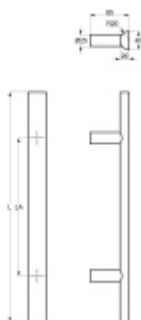

Produktový list

platný k 27. 5. 2026

luxusnikovani.cz
DELIVERED BY EFB

Dveřní madlo Súdmetall Naxos

Rovné dveřní madlo 40x20 mm.

Tvarově vhodné pro kombinaci s kováním Súdmetall Korsika

Materiál nerez nebo Černá struktura.

Nerez kartáčovaná

[Dveřní madlo Súdmetall Naxos
Nerez kartáčovaná, L 800 mm / LA 600
mm](#)

DETAIL

Termín bude prověřen u
dodavatele

5 725 Kč bez DPH
6 927,25 Kč s DPH

[Dveřní madlo Súdmetall Naxos
Nerez kartáčovaná, L 1000 mm / LA 800
mm](#)

Dveřní madlo Südmetall Naxos
Nerez kartáčovaná, L 1400 mm / 1200
mm

DETAIL

Termín bude prověřen u
dodavatele

6 925 Kč bez DPH
8 379,25 Kč s DPH

Dveřní madlo Südmetall Naxos
Nerez kartáčovaná, L 1600 mm / 1400
mm