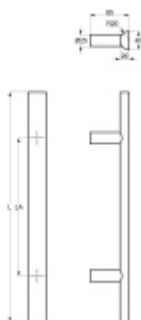

## Dveřní madlo Súdmetall Naxos

Rovné dveřní madlo 40x20 mm.

Tvarově vhodné pro kombinaci s kováním Súdmetall Korsika

Materiál nerez nebo Černá struktura.

### Nerez kartáčovaná

[Dveřní madlo Súdmetall Naxos](#)  
[Nerez kartáčovaná, L 800 mm / LA 600 mm](#)

DETAIL

Termín bude prověřen u dodavatele **0 € bez DPH**  
0 € s DPH

[Dveřní madlo Súdmetall Naxos](#)  
[Nerez kartáčovaná, L 1000 mm / LA 800 mm](#)