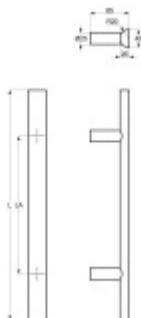

## Dveřní madlo Südmetall Naxos Nerez kartáčovaná, L 800 mm / LA 600 mm

ID produktu: 32146

Rovné dveřní madlo 40x20 mm.

Tvarově vhodné pro kombinaci s kováčím Südmetall Korsika

Materiál nerez nebo Černá struktura.